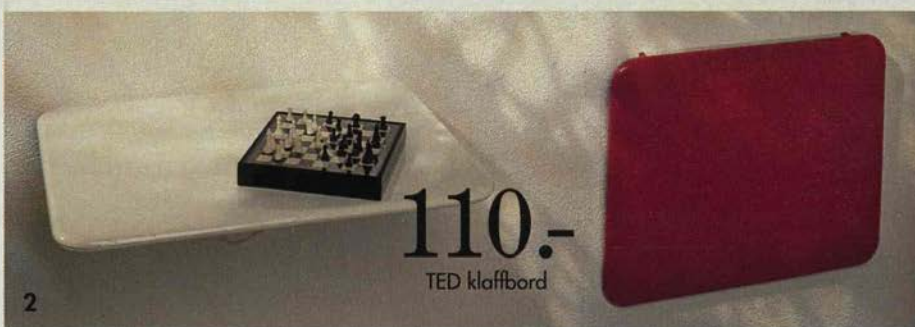

● **möbelfakta**

9. KLAPP klappstol.

Klarlackerad bok.
46x50 cm. Höjd 84 cm.
Sitthöjd 46 cm — **98.-**

10. RINGO snurrpall.

Klarlackerad eller svart-
laserad massiv bok.
Ø 30 cm. Hög- och
sänkbar
46-62 cm — **220.-**

11. FROSTA pall.

Stapelbar. Klarlackerad
formpressad björkfanér.
Ø 42 cm.
Höjd 45 cm — **95.-**

12. JERRY pall.

Design: Karin Mobring.
Svartlackerat stålrör,
sits av svartlackerad
träfiberplatta eller vit-
lackerat stålrör, sits av
klarlackerad massiv
furu. Ø 34 cm.
Höjd 45 cm — **145.-**

● **möbelfakta**

13. ÖGLETT pall.

Svart- eller vitlackerad
komposit. Ø 37 cm.
Höjd 45 cm — **205.-**

● **möbelfakta**

14. RINGO barpall.

Klarlackerad eller
svartlaserad massiv
bok. Ø 30 cm.
Hög- och sänkbar
65-80 cm — **330.-**

15. FREDDY barpall.

Design: Karin Mobring.
Svartlackerade stålrör,
sits av svartlackerad
träfiberplatta eller
vitlackerade stålrör,
sits av klarlackerad
furu. Ø 42 cm.
Höjd 75 cm — **275.-**

● **möbelfakta**

16. BERGVIK barpall.

Hopfällbar. Svartlacke-
rat stålrör. Sits av stav-
limmad massiv bok.
51x41 cm.
Höjd 96 cm.
Sitthöjd 73 cm — **225.-**

17. KELLO pall.

Stapelbar. Vitlackerat
stålrör. Sits av klar-
lackerat massivt trä.
Ø 30 cm.
Höjd 45 cm — **75.-**

Spar nyckeln
och dra åt
skruvarna
efter en tids
användning, så för-
blir din möbel stadig.

*Möbelfaktaetiketten
visar att våra mat-
bord och stolar
uppfyller Svenska
Möbelinstitutets
krav på mått, funk-
tion och slitstyrka.*

möbelfakta